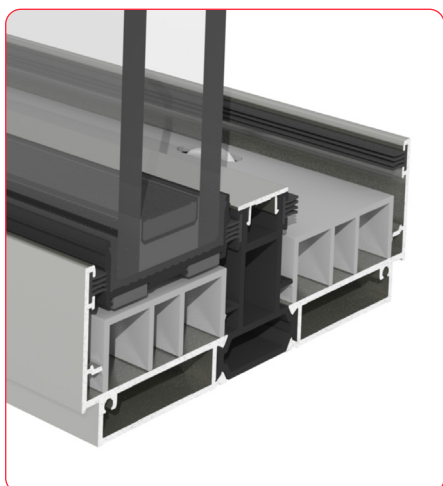

Construyendo espacios, creando confort

baau RPT minimalista

Sistema Ventana corredera minimalista

Baau Ficha técnica

baau RPT minimalista

Sistema de corredera minimalista con rotura de puente térmico

Contribuimos al cuidado de nuestro entorno fabricando **ventanas enteramente de aluminio**, material reciclable infinitas veces y que necesita poca energía para su fabricación.

Juntos por un **futuro sostenible**.

Transmitancia térmica 1.4 W/m²k

Prestaciones acústicas hasta 33 dB

Permeabilidad al aire Clase 3

Estanqueidad al agua Clase 7A

Resistencia al viento Clase C5

El sistema de ventana corredera es un tipo de ventana que se **desliza horizontalmente para abrir y cerrar**. Sus hojas se desplazan sobre un raíl o guía, lo que permite un **funcionamiento suave y sin esfuerzo**. La **corredera minimalista** con estilo de vanguardia y máxima luminosidad. Destaca por su mínima sección de aluminio.

Sección del marco

Sección vertical

Sección horizontal

Altura máxima 3.210 mm

Profundidad de marco 134 mm

Profundidad de hoja 49 mm

Peso máximo por hoja 800 kg

Acristalamiento máximo 38 mm