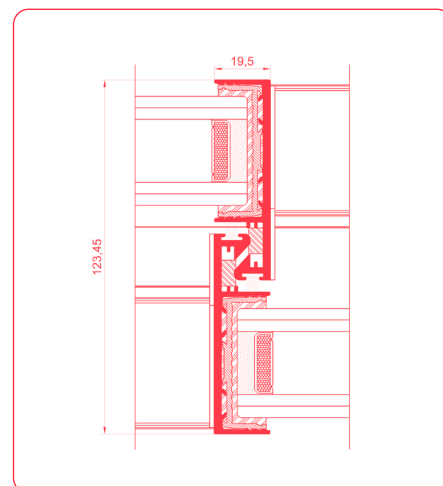

Juntos por un **futuro sostenible**.

Transmitancia térmica 1.4 W/m²k

Prestaciones acústicas hasta 33 dB

Permeabilidad al aire Clase 3

Estanqueidad al agua Clase 7A

Resistencia al viento Clase C5

El sistema de ventana corredera es un tipo de ventana que se **desliza horizontalmente para abrir y cerrar**. Sus hojas se desplazan sobre un raíl o guía, lo que permite un **funcionamiento suave y sin esfuerzo**. La **corredera minimalista** con estilo de vanguardia y máxima luminosidad. Destaca por su mínima sección de aluminio.

Sección del marco

Sección vertical

Sección horizontal

Altura máxima 3.210 mm

Profundidad de marco 134 mm

Profundidad de hoja 49 mm

Peso máximo por hoja 800 kg

Acristalamiento máximo 38 mm