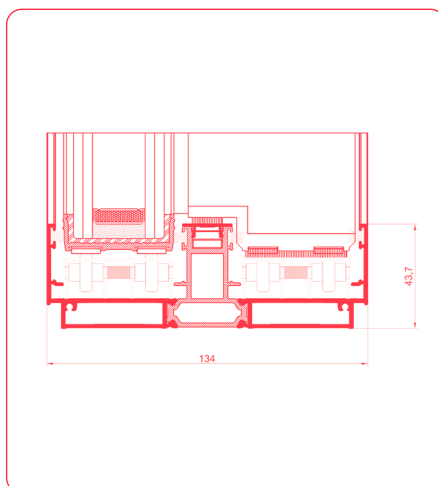

Sección del marco

Sección vertical

Sección horizontal

Altura máxima 3.210 mm

Profundidad de marco 134 mm

Profundidad de hoja 49 mm

Peso máximo por hoja 800 kg

Acristalamiento máximo 38 mm