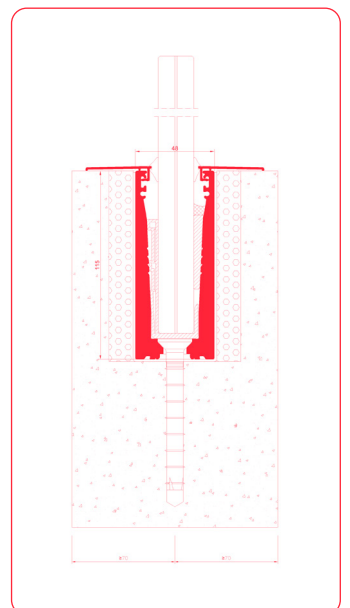

# barandillas

Sistema  
complementario

Anchura máxima 1.250 mm

# barandilla de barrotes

Sistema  
complementario

Rectangular

Circular

Ovalado

Barrotes

Barrotes con doble pasamanos

Vidrio con pinza horizontal

# barandilla minimalista

Sistema  
complementario

Montaje sobre forjado

Montaje sobre forjado enrasado

Montaje a canto forjado

Enrasado con el forjado

Enrasado con el pavimento