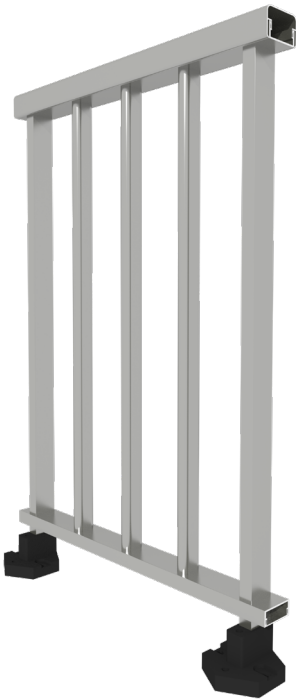

# barandillas

Sistema  
complementario

Anchura máxima 1.250 mm

## Modelos barandilla de barrotes

Barrotes

Barrotes con doble pasamanos

## Modelos barandilla minimalista

Montaje sobre forjado

Montaje sobre forjado enrasado

Montaje a canto forjado

Enrasado con el forjado

Enrasado con el pavimento

Barrotes

Mixta

# barandilla de barrotes

Sistema  
complementario

Rectangular

Circular

Ovalado

Barrotes

Barrotes con doble pasamanos