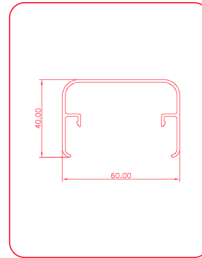

barandilla de barrotes

Sistema
complementario

Rectangular