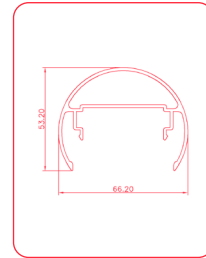

barandilla de barrotes

Sistema
complementario

Circular