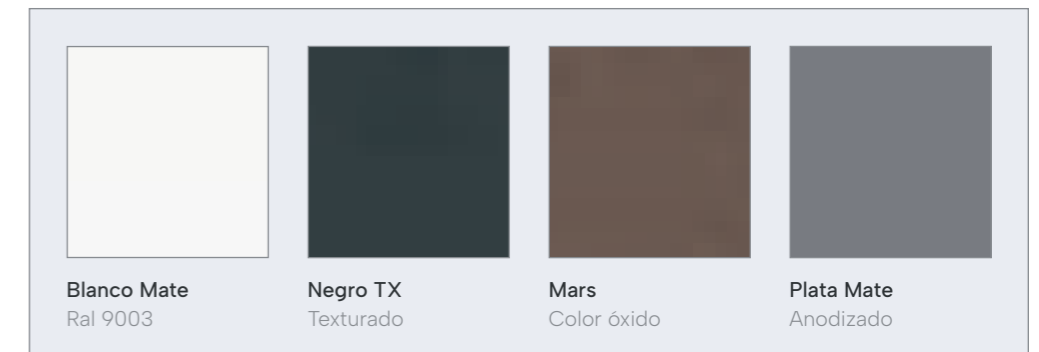

Modelo 1: Practicable | Modelo 2: Practicable + Fijo | Modelo 3: Fijo + Practicable + Fijo |
Modelo 4: Practicable + Practicable | Modelo 5: Fijo + Practicable + Practicable + Fijo