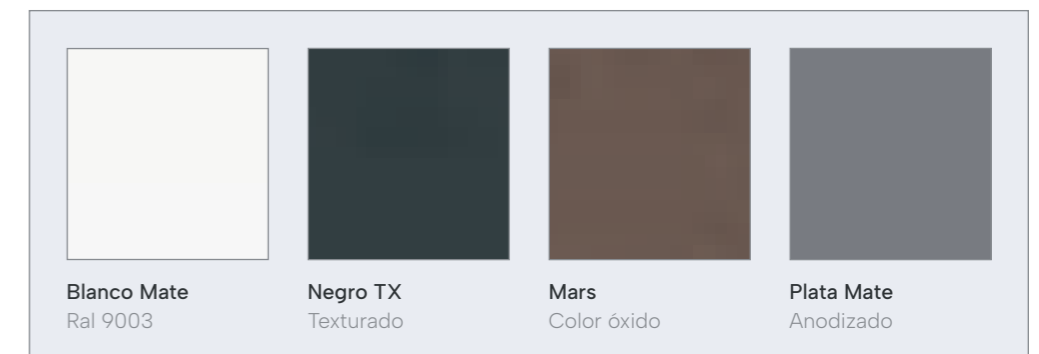

Puerta simple: **Corredera** o **Corredera entre muros** | Puerta doble: **Corredera + Corredera** o **Fijo + Corredera** |
3 puertas: **Corredera + Corredera + Corredera** o **Fijo + Corredera + Corredera** |
4 puertas: **Corredera + Corredera + Corredera + Corredera** o **Fijo + Corredera + Corredera + Fijo**