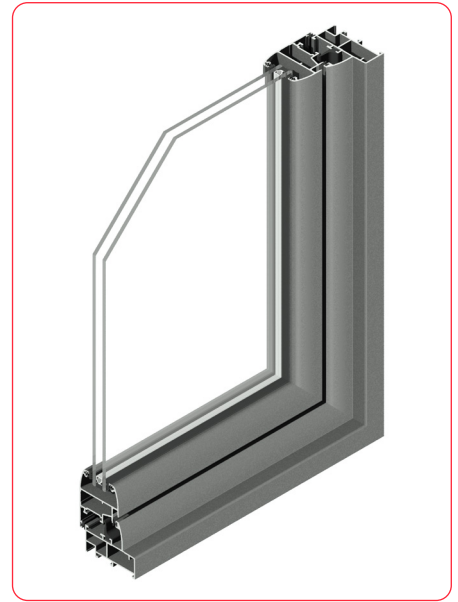

Construyendo espacios, creando confort

baau practicable

Sistema Ventana practicable

Baau Ficha técnica

baau

Construyendo espacios, creando confort

baau practicable

Sistema de ventana practicable sin rotura de puente térmico

Sección del marco

Sección vertical

Sección horizontal

Anchura máxima	1.200 mm
Altura máxima	2.400 mm
Profundidad de marco	40 o 60 mm
Profundidad de hoja	47 mm
Acrilamiento máximo	20 mm
Espesor general	1.3 o 1.5 mm
Peso máximo por hoja	80 kg