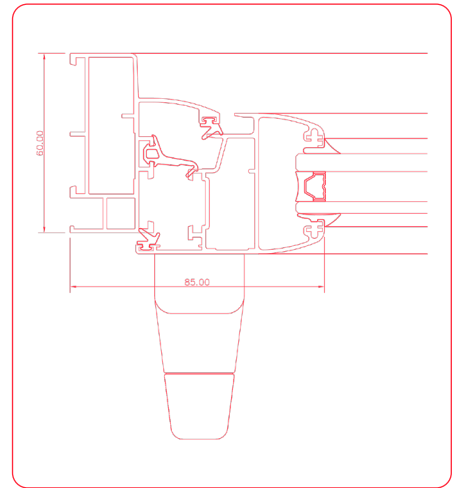

Sección del marco

Sección vertical

Sección horizontal

Anchura máxima	1.200 mm
Altura máxima	2.400 mm
Profundidad de marco	40 o 60 mm
Profundidad de hoja	47 mm
Acrilamiento máximo	20 mm
Espesor general	1.3 o 1.5 mm
Peso máximo por hoja	80 kg