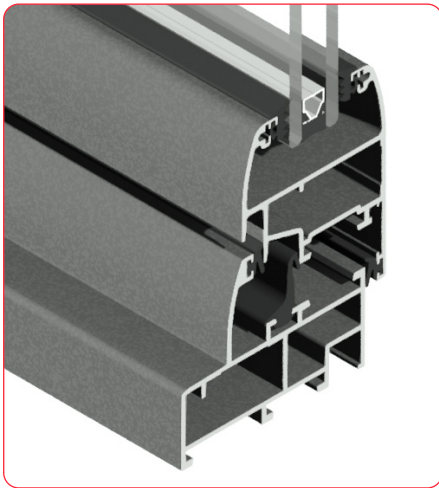

Construyendo espacios, creando confort

baau practicable

Sistema Ventana practicable

Baau Ficha técnica

baau

Construyendo espacios, creando confort

baau practicable

Sistema de ventana practicable sin rotura de puente térmico

Sección del marco

Sección vertical

Sección horizontal

Anchura máxima	1.200 mm
Altura máxima	2.400 mm
Profundidad de marco	40 o 60 mm
Profundidad de hoja	47 mm
Acrilamiento máximo	20 mm
Espesor general	1.3 o 1.5 mm
Peso máximo por hoja	80 kg