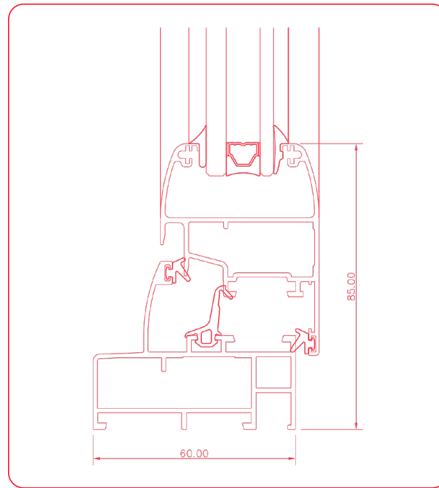

Construyendo espacios, creando confort

baau practicable

Sistema Ventana practicable

Baau Ficha técnica

baau

Construyendo espacios, creando confort

baau practicable

Sistema de ventana practicable sin rotura de puente térmico

Sección del marco

Sección vertical

Sección horizontal

Anchura máxima	1.200 mm
Altura máxima	2.400 mm
Profundidad de marco	40 o 60 mm
Profundidad de hoja	47 mm
Acrilamiento máximo	20 mm
Espesor general	1.3 o 1.5 mm
Peso máximo por hoja	80 kg