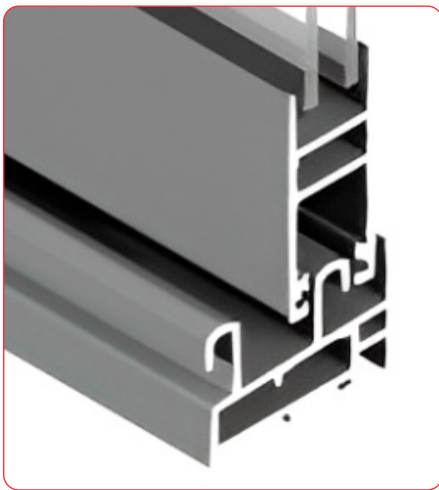

## baau corredera

**Sistema** Ventana corredera

**Baau** Ficha técnica

**baau**

## baau corredera

Sistema de ventana corredera sin rotura de puente térmico

Contribuimos al cuidado de nuestro entorno fabricando **ventanas enteramente de aluminio**, material reciclable infinitas veces y que necesita poca energía para su fabricación.

Juntos por un **futuro sostenible**.

Sección del marco

Sección vertical

Sección horizontal

Altura máxima con cruce reforzado	2.600 mm
Profundidad de marco	60 mm
Profundidad de hoja	27.7 mm
Acrilamiento máximo	22 mm
Espesor general	1.4 mm
Peso máximo por hoja	80 kg