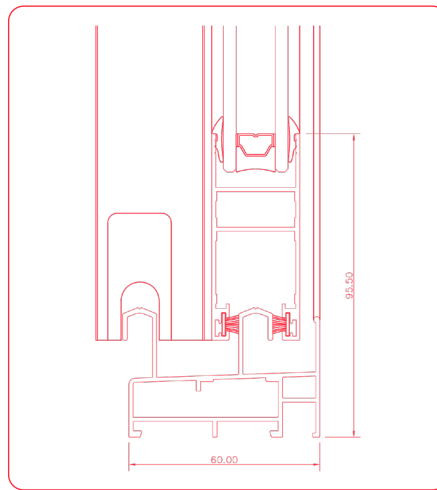

Juntos por un **futuro sostenible**.

Sección del marco

Sección vertical

Sección horizontal

Altura máxima con cruce reforzado	2.600 mm
Profundidad de marco	60 mm
Profundidad de hoja	27.7 mm
Acrilamiento máximo	22 mm
Espesor general	1.4 mm
Peso máximo por hoja	80 kg