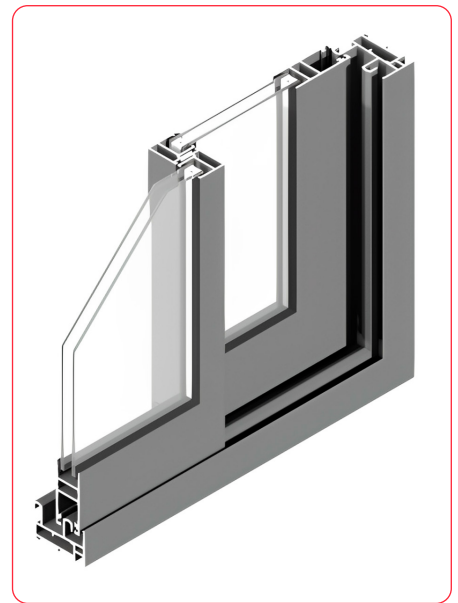

Construyendo espacios, creando confort