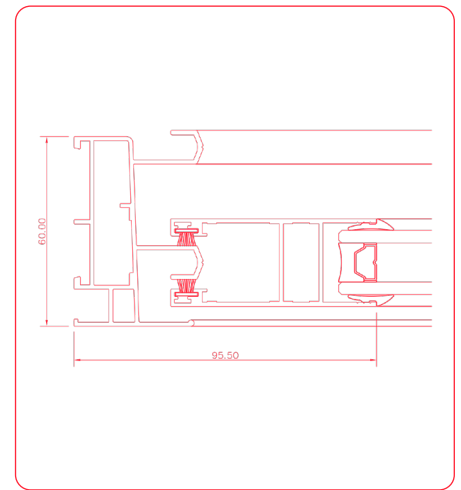

Juntos por un **futuro sostenible**.

Sección del marco

Sección vertical

Sección horizontal

Altura máxima con cruce reforzado	2.600 mm
Profundidad de marco	60 mm
Profundidad de hoja	27.7 mm
Acrilamiento máximo	22 mm
Espesor general	1.4 mm
Peso máximo por hoja	80 kg